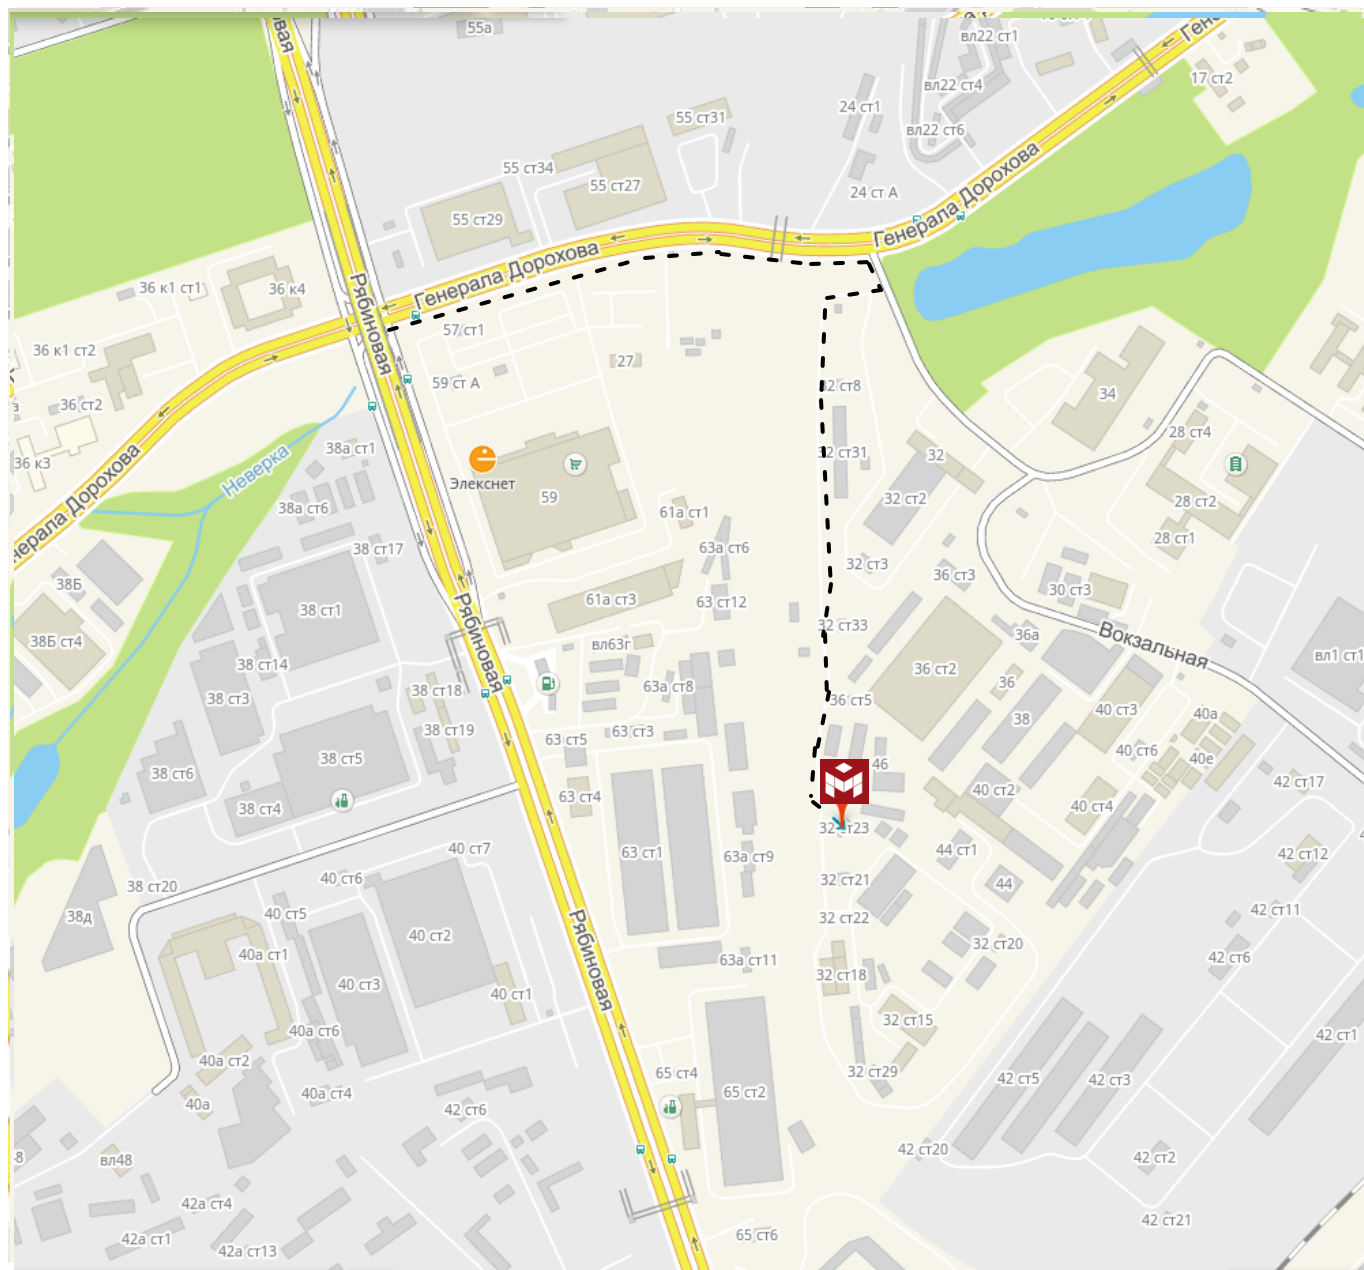

Площадка «ОЧАКОВСКАЯ»

График работы

по будням:	с 9 до 21.00
по выходным:	с 10.00 до 20.00
в праздники:	с 10.00 до 20.00

Проезд на метро:

Станция метро «Кунцево» (первый вагон из центра). Выходите из метро, проходите 100 м налево, спускаетесь по лестнице и проходите еще 50 м до остановки (автобус 610, маршрутное такси 575). Едете до остановки «Колледж», переходите дорогу, огибаете магазин «Метро» слева по улице «Генерала Дорохова». Двигаетесь 500 м до железнодорожного моста, за ним - первый поворот направо на Очаковское шоссе. Через 30 м еще раз поворачиваете направо (указатель «MOBIUS»), двигаетесь до конца дороги, с левой стороны предпоследние ворота (4 проходная).

Проезд на автомобиле:

Поворот в компанию «MOBIUS» находится на пересечении Очаковского шоссе и улицы Генерала Дорохова, ориентир желто-синяя труба цементного завода, там же находится указатель. Далее двигаетесь прямо до тупика, 4 проходная.