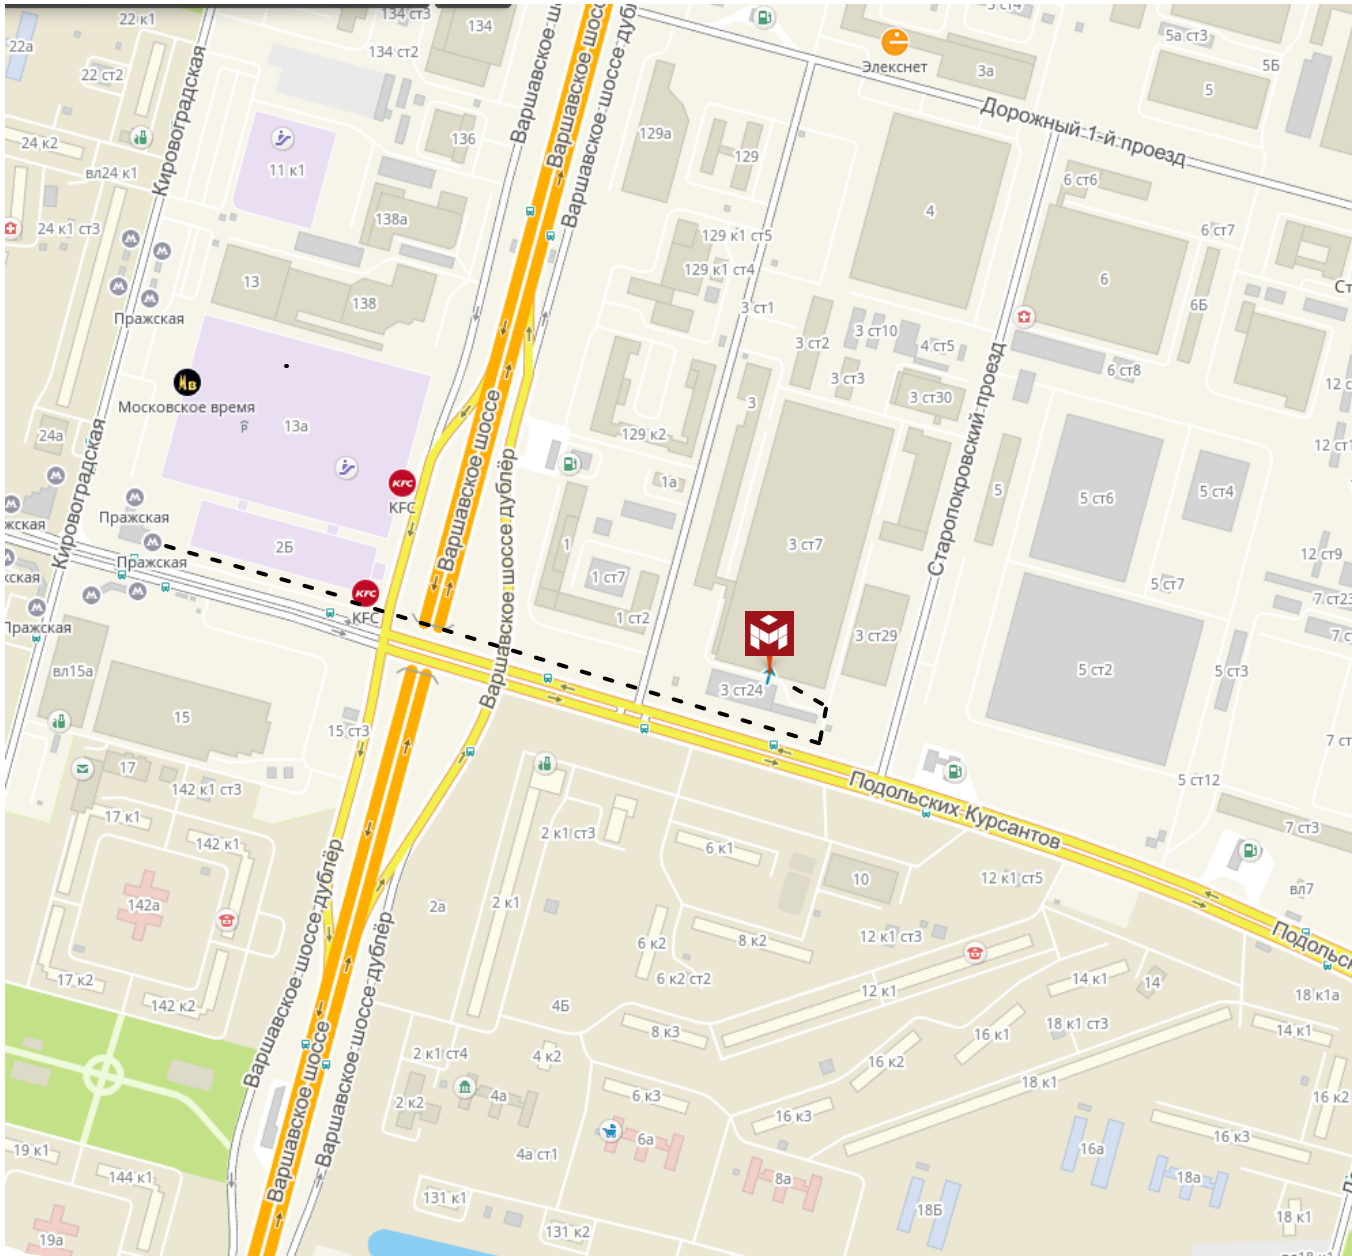

# Площадка «ВАРШАВСКАЯ I»

Москва, ул. Подольских Курсантов, д.3, стр. 7 а

Телефон

+7 (495) 783-70-50

График  
работы

по будням: с 09.00 до 21.00  
по выходным: с 10.00 до 20.00  
в праздники: с 10.00 до 20.00

## Проезд на метро:

Станция метро «Празжская», первый вагон из центра. Из стеклянных дверей налево, выход из метро прямо, далее прямо вдоль ТЦ «Празжский Пассаж». Перейдите Варшавское шоссе, двигайтесь прямо на ул. Подольских Курсантов, через 400 метров слева увидите двухэтажное синее здание автомойки. Вход на территорию осуществляется через шлагбаум, слева на здании вывеска «MOBIUS» и коричневые ворота.

## Проезд на автомобиле (заезд из центра):

Перед тоннелем на ул. Подольских Курсантов съезжаете направо, затем поворачиваете налево, проезжаете над Варшавским шоссе. Далее двигаетесь по ул. Подольских Курсантов до первого светофора. Производите разворот в обратную сторону и сворачиваете в первый заезд на территорию (к шлагбауму).

Из области: С Варшавского шоссе повернуть направо на ул. Подольских Курсантов. На первом светофоре развернуться в обратную сторону и свернуть в первый заезд на территорию к шлагбауму.